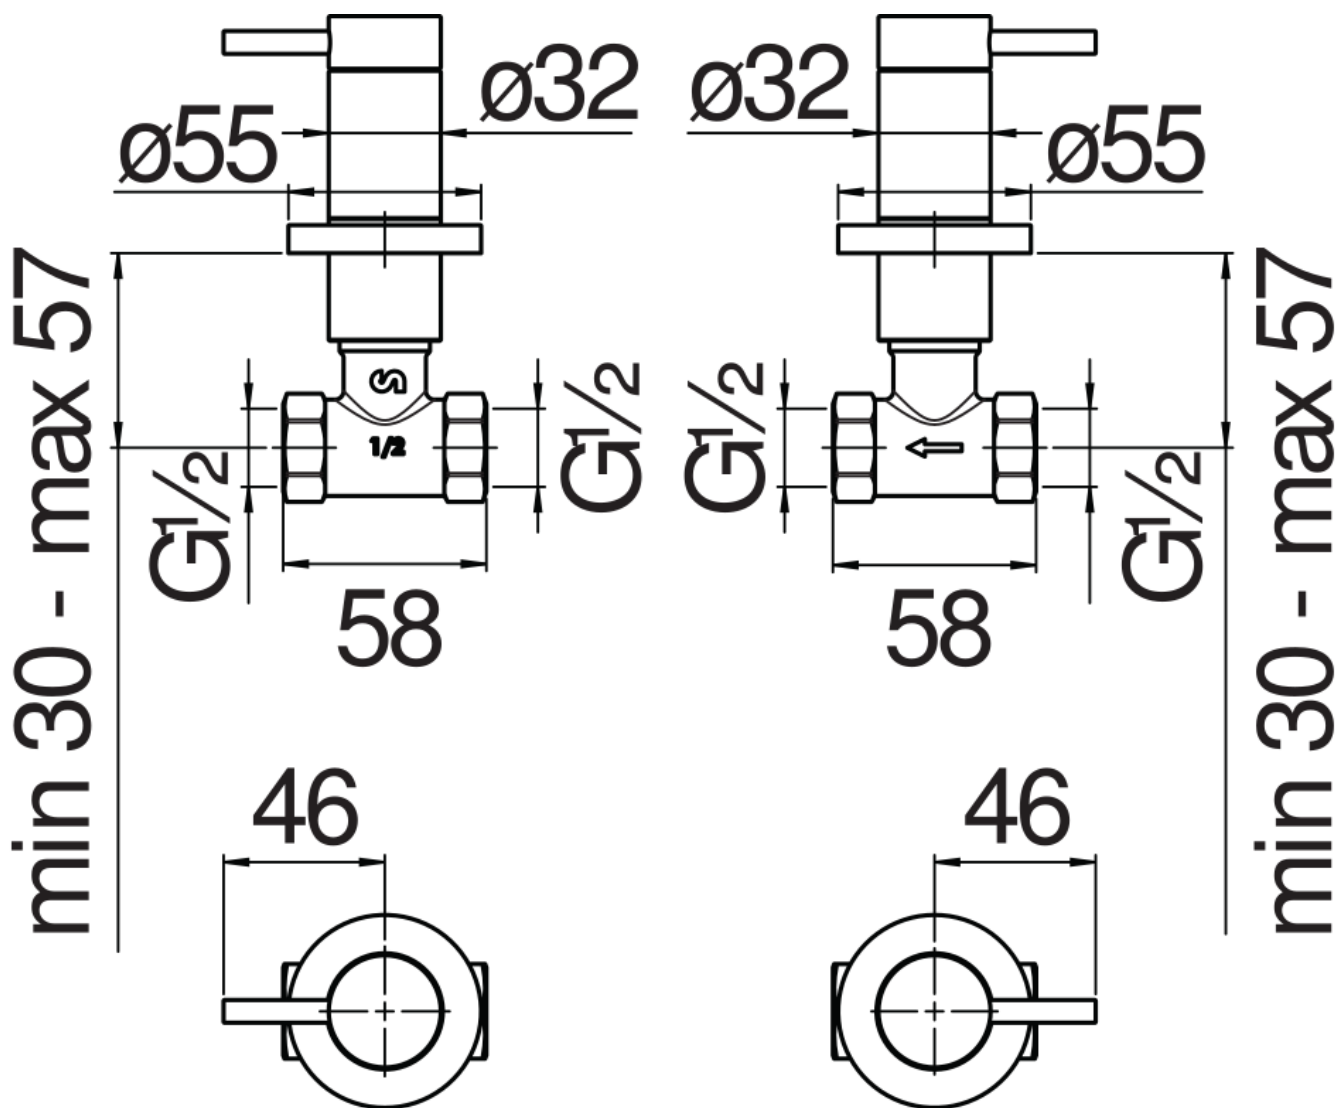

SPECIFICHE

Coppia di rubinetti d'arresto a incasso

Chocolate red PVD

Ingresso a 2 vie

Uscite  $\varnothing$  1/2"

Imballo: 41,2 x 16,4 x 7,1 cm / 0,004797 m<sup>3</sup> / 1,4 kg

DIAGRAMMA DI PORTATA: ACQUA CALDA/FREDDA